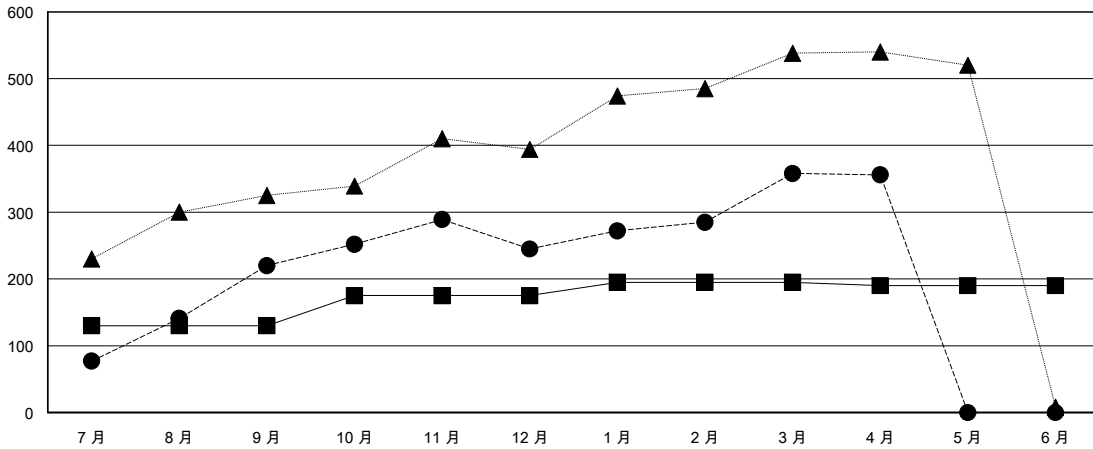

MONTHLY MEMBERSHIP PROGRESS REPORT

District 300 G1

Results as of: 4/30/2017

GMT: PEI-JEN CHEN

地點 REP OF CHINA

GMT憲章區

分會			
成果 2016-2017			
季	新分會目標	新會	會員流失的分會
7月/8月/9月	0	2	2
10月/11月/12月	1	1	0
1月/2月/3月	0	0	0
4月/5月/6月	0	0	0

位會員@每位須繳			
成果 2016-2017			
季	新會員淨增長目標 (不含復籍或轉會)	實際新會員增長數 (不含復籍或轉會)	實際退會會員 (包括轉會)
7月/8月/9月	130	306	86
10月/11月/12月	45	77	52
1月/2月/3月	20	156	43
4月/5月/6月	-5	2	4

目標與實際新會累積

目標和實際會員累積

已取消的分會: 2	
放棄的會員	
過世	13
分會已取消	0
其他	172
總計	185