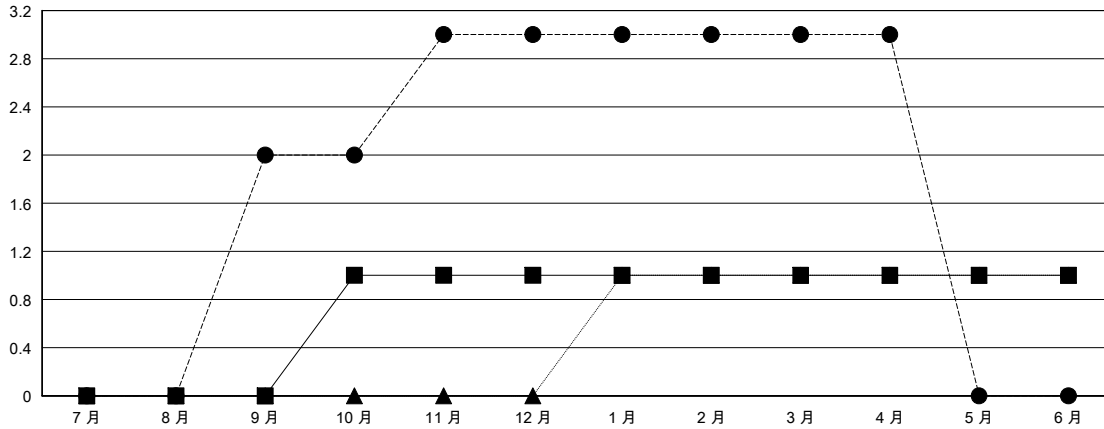

MONTHLY MEMBERSHIP PROGRESS REPORT

District 300 G1

Results as of: 4/30/2017

GMT: PEI-JEN CHEN

地點 REP OF CHINA

GMT憲章區

分會			
成果 2016-2017			
季	新分會目標	新會	會員流失的分會
7月/8月/9月	0	2	2
10月/11月/12月	1	1	0
1月/2月/3月	0	0	0
4月/5月/6月	0	0	0

位會員@每位須繳			
成果 2016-2017			
季	新會員淨增長目標 (不含復籍或轉會)	實際新會員增長數 (不含復籍或轉會)	實際退會會員 (包括轉會)
7月/8月/9月	130	306	86
10月/11月/12月	45	77	52
1月/2月/3月	20	156	43
4月/5月/6月	-5	2	4

目標與實際新會累積

目標和實際會員累積

已取消的分會: 2	
放棄的會員	
過世	13
分會已取消	0
其他	172
總計	185